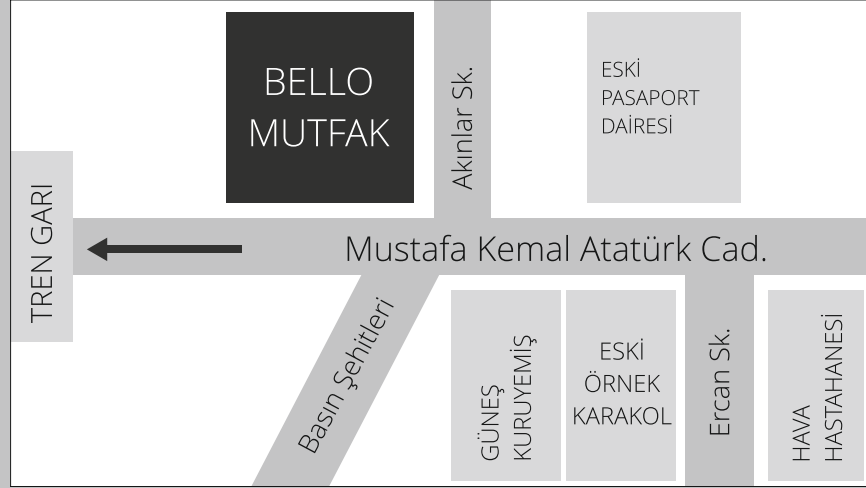

Kiler Sistemleri

12

Yerli ve İthal Kapaklar

Dilediğiniz rengi ve ürünü kullanarak kendi zevkinize göre mutfak ve banyonuzu düzenleyin!

bedlo mutfak

Sam evinize göre.

İstiklal Mh. Mustafâ Kemal Atatürk Cad.
128/A ODUNPAZARI ESKİŞEHİR